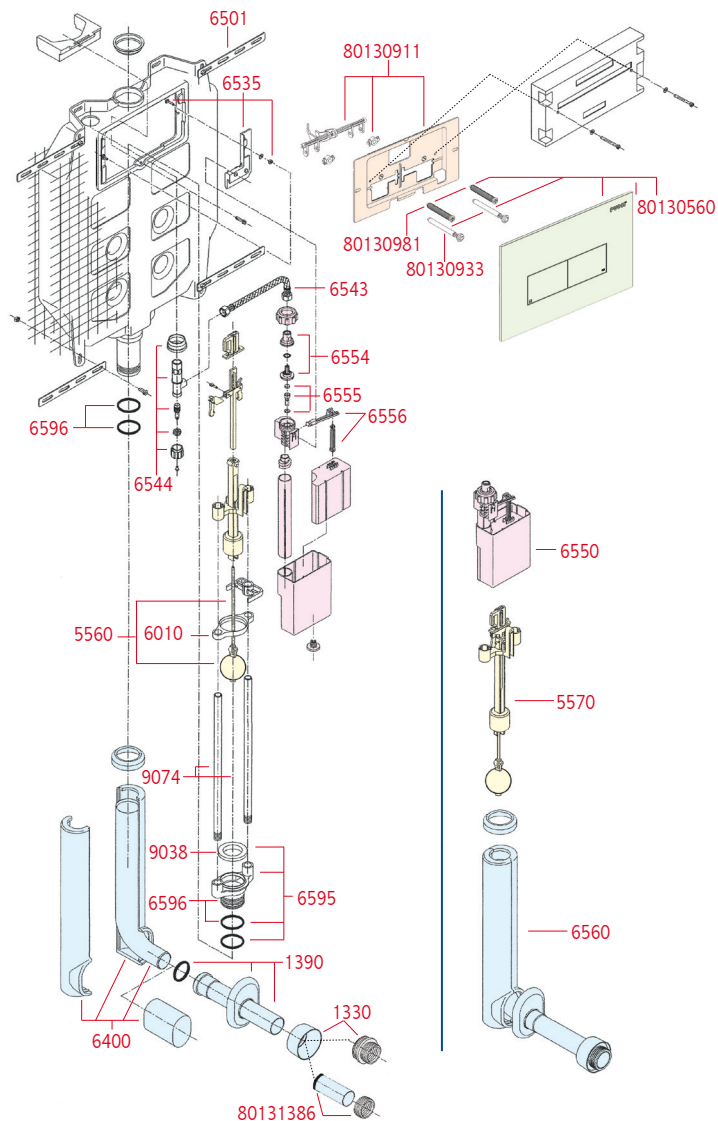

Codice	Pezzi	Descrizione
80001330	1	Morsetto combinato Ø48-58 mm con coprimorsetto - bianco
80001390	1	Gruppo rosone eccentrico - OR143 canotto 22 cm Ø 40 mm - bianco
80005560	1	Sfera con tirantino
80005570	1	Batteria completa con sfera
80006010	5	Telaio guida sfera
80006111	1	Sacchetto rubinetto Eco-Sara
80006400	1	Tubo di risciacquam. 35x11 cm Ø50-40 mm con rivestimento e tappo per 9
80006501	1	4 staffe con bulloni fissaggio cassetta al muro
80006535	2	Staffa sostegno valvola con vite
80006543	1	Flessibile FF. con guarnizioni
80006544	1	Rubinetto ottone 1/2" con supporto polietilene
80006550	1	Gruppo valvola completo
80006554	1	Raccordo valvola con sede interna
80006555	10	Pistoncino con guarnizioni 10x5 mm
80006556	1+1	Leve per valvola
80006560	1	Tubo di risciacquamento 35x11 cm con rivestimento e tappo, regolabile in altezza (+2-2 cm) canotto 22 cm, rosone eccentrico e morsetto combinato Ø48-58 mm con coprimorsetto - bianco
80006595	1	Sede estraibile con 2 OR 147 e guarnizione sede
80006596	8	OR 147 per sede estraibile e codulo
80009038	10	Guarnizione sede sfera
80009074	6	Tube troppo pieno 47 cm per tutti i modelli
80130550	1	Placca Eco ellisse bianca 4,7 mm spessore
80130552	1	Placca Eco ellisse cromata 4,7 mm spessore
80130559	1	Placca Eco ellisse satinata 4,7 mm spessore
80130560	1	Placca Eco linea bianca 4,7 mm spessore
80130562	1	Placca Eco linea cromata 4,7 mm spessore
80130569	1	Placca Eco linea satinata 4,7 mm spessore
80130570	1	Placca Eco tratto bianca 4,7 mm spessore
80130572	1	Placca Eco tratto cromata 4,7 mm spessore
80130579	1	Placca Eco tratto satinata 4,7 mm spessore
80130910	1	Dima per montaggio viti per placca
80130911	1	Sportello Eco
80130930	2+2	Serie viti registro e viti fissaggio placca prolungate 7cm
80130933	4	Viti registro
80130981	4	Viti fissaggio placca
80131386	1+1	Sacchetto a corredo manico aumento Ø 40 mm a Ø 45 mm con OR 143 e morsetto Ø 55-44 mm
80136110	1	Sacchetto a corredo wc Eco-Sara