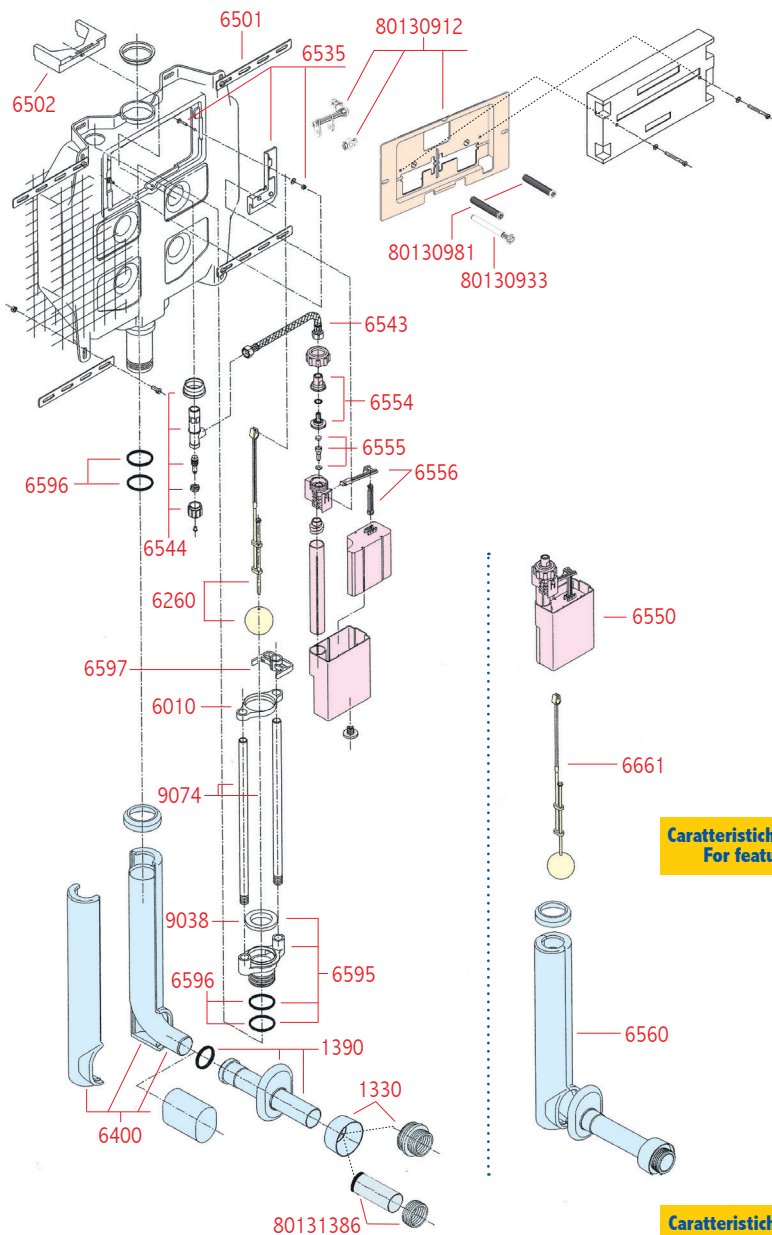

### CARATTERISTICHE E DOTAZIONE

- > Cassetta in polietilene spessore 7,5 cm
- > Rete portaintonaco premontata
- > Comando frontale con risciacquo a una quantità anche a scarico parziale
- > Allacciamento idrico dall'alto disassato a sx
- > Rubinetto di arresto 1/2" con supporto per fissaggio cassetta
- > Tubo di risciacquamento 35 x 11 cm regolabile in altezza (+2-2 cm)
- > Coppelle di protezione e tappo per la regolazione del tubo di risciacquamento
- > Rosone eccentrico e cannotto 22 cm
- > Morsetto combinato Ø 48-58 mm con coprimorsetto
- > Manicotto aumento da Ø 40 a Ø 45 mm con OR 143 e morsetto Ø 55-44 mm
- > Confezione lubrificante per guarnizioni
- > Protezione per sportello e particolari interni
- \* > Isolata contro la condensa

### FEATURES AND EQUIPMENT

- > Polyethylene tank 7,5 total thickness
- > Plaster holder pre-built mesh
- > Front push-button control with single quantity rinsing even partial flushing
- > Water connection from above misaligned on the left
- > 1/2" stop cock with support
- > 4 supporting brackets with tank fastening screws
- > 35 x 11 cm adjustable flush pipe (+2-2 cm)
- > Foam protection, covers and cap for rinsing pipe adjustment
- > Eccentric escutcheon and 22 cm joint
- > Ø 48-58 mm combined clamp with clamp cover
- > From Ø 40 to Ø 45 mm extension socket, OR 143 and Ø 55-44 mm clamp
- > Gasket lubricant package
- > Foam protection for door and inner parts
- \* > Anti-condensation