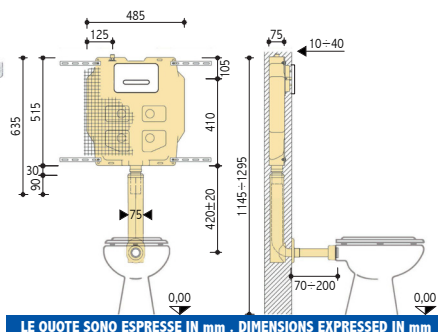

**1315060001**  
**SARA 6<sup>l</sup>**

**\* 1315060201**  
**SARA 6<sup>l</sup>**  
**anticondensa**

**Anti-condensation**

regolazione tubo  
di risciacquamento  
dopo l'installazione  
4 cm (+2 -2 cm)

rinsing pipe adjustment  
4 cm (+2 -2 cm)  
after installation

### CARATTERISTICHE E DOTAZIONE

- > Cassetta in polietilene spessore 7,5 cm
- > Rete portaintonaco premontata
- > Comando frontale con risciacquo a una quantità anche a scarico parziale
- > Allacciamento idrico dall'alto disassato a sx
- > Rubinetto di arresto 1/2" con supporto per fissaggio cassetta
- > Tubo di risciacquamento 35 x 11 cm regolabile in altezza (+2-2 cm)
- > Coppelle di protezione e tappo per la regolazione del tubo di risciacquamento
- > Rosone eccentrico e cannotto 22 cm
- > Morsetto combinato Ø 48-58 mm con coprimorsetto
- > Manicotto aumento da Ø 40 a Ø 45 mm con OR 143 e morsetto Ø 55-44 mm
- > Confezione lubrificante per guarnizioni
- > Protezione per sportello e particolari interni
- \* > Isolata contro la condensa

### FEATURES AND EQUIPMENT

- > Polyethylene tank 7,5 total thickness
- > Plaster holder pre-built mesh
- > Front push-button control with single quantity rinsing even partial flushing
- > Water connection from above misaligned on the left
- > 1/2" stop cock with support
- > 4 supporting brackets with tank fastening screws
- > 35 x 11 cm adjustable flush pipe (+2-2 cm)
- > Foam protection, covers and cap for rinsing pipe adjustment
- > Eccentric escutcheon and 22 cm joint
- > Ø 48-58 mm combined clamp with clamp cover
- > From Ø 40 to Ø 45 mm extension socket, OR 143 and Ø 55-44 mm clamp
- > Gasket lubricant package
- > Foam protection for door and inner parts
- \* > Anti-condensation